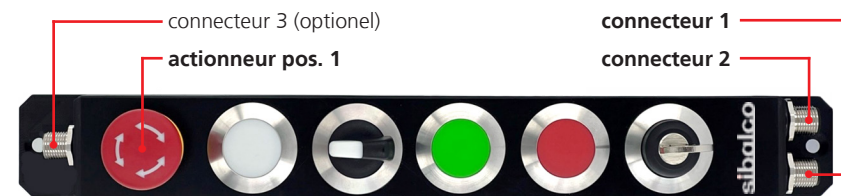

Smartline CAS - Matrice de sélection de composants **sibalco** *...connected with Technology*

Boîtier	Options de sélection	Votre sélection
Couleur du boîtier et finition	incolore (C), noir profond (B) brillant, brossé	
Nombre d'actionneurs	4 ou 6	
Actionneurs série	22mm: RAFIX 22 FS+ ou 30mm: RAFIX, 30 FS+	
Connecteur	connecteur 2xM12; 4 ou 12 pôles	
Classe de protection	IP40 (optionel IP54, IP65)	
Fixation	vissée	

Composants sélection CAS			1	2	3	4	5	6
Actionneur et Élément de commutation			Arrêt d'urgence	Élément de rétroéclairage FLEXLAB	Boutons-poussoirs lumineux FLEXLAB	Commutateurs sélecteurs lumineux, 1x90° V	Commutateurs à clé, 1x90° V	Capuchon
A	RAFIX 22 FS+ IP65 Bague frontale argent métallisé	Arrêt d'urgence position 1 (fixe) RAFIX 22 FS+	 1.30.273.301/2200	 1.74.508.921/2200	 1.30.270.921/2200	 1.30.272.202/2200	 1.30.275.302/0000	 5.05.800.067/0000
		Poussoir rouge flèches blanche reset en rotation	rotation		momentané	maintenue	maintenue, 0	
B	RAFIX 30 FS+ IP65 Bague frontale Inox	Bord rond Panneau plat	 1.30.273.301/2200	 1.74.510.011/2X00	 1.30.290.921/0000	 1.30.292.202/2200	 1.30.295.302/0000	 5.05.200.028/0000
			rotation		momentané	maintenue	maintenue, 0	
C	RAFIX FS avec guide de lumière	Universal argent	 1NC 1.20.126.201/9000	 1NO 1.20.126.202/9000	 1NO + 1NC 1.20.126.203/9000	 2NC 1.20.126.204/9000	 2NO 1.20.126.205/9000	 2NC arrêt d'urgence 1.20.126.604/9000
D	MICON 5 Élément haptique	SMT Standard momentané 5.5N tactile	 1 S 1.14.002.111/0000					
E	FLEXLAB	Panneau couleur transparent	 5.49.263.062/1000	 5.49.263.062/1300	 5.49.263.062/1400	 5.49.263.062/1500	 5.49.263.062/1600	

Votre sélection	Actionneur position					
	1	2	3	4	5	6
Actionneur						
Élément de commutation						
Haptique						
Panneau couleur